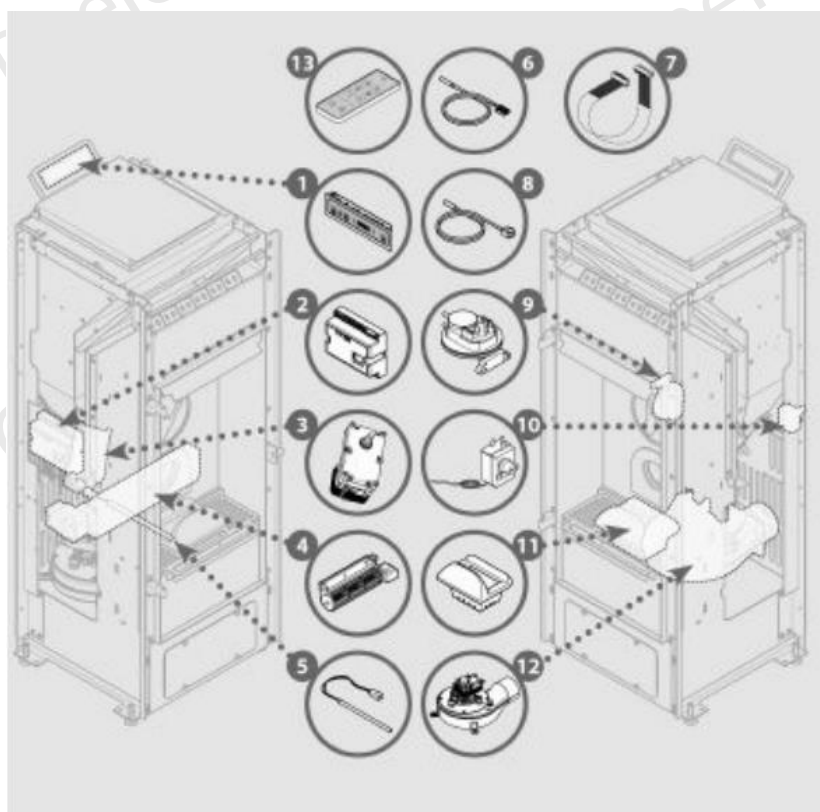

INVICTA - P641716 - Poêle Novedia 10 Creme

Repère	Référence	Produit
1	1046201400	CONSOLE ECO PJ A05
2	1184022910	CARTE NOVEDIA 10
3	1044000100	MOTOREDUCTEUR / LP-EC-A
4	1040021000	VENTILATEUR TANGENTIEL / LP
5	1049200300	BOUGIE ALLUMAGE A LP EC IG
6	1042003700	SOND TEMP FUMEE NOLA ETEL LODI
7	1043030700	CABLE NAPPE CARTE ELECTRONIQU
8	1042003500	SOND TEMP AMBIANTE NOLA ETEL .
9	1042200300	PRESSOSTAT / LP-EC-A-IG
10	1042002000	THERMOSTAT BLOCAGE /LP-EC-A-IG
11	1121107401	BRULEUR
12	1183032310	EXTRACTEUR FUMEE NOLA ETANCHE
13	1046001200	TELECOMMANDE INFRA NOLA ETEL..
14	1251114300	VITRE NOLA LODI ETEL
ACC	1093900500	GOUPILLON
ACC	1046100400	CABLE ALIM NOLA ETEL LODI
ACC	1102131145	POIGNEE LODI ETEL NOLA
ACC	1090811709	JOINT TRAPPE FUMEE RIGIDE
ACC	1090300100	JOINT EXTRACTEUR AU METRE
ACC	1121112001	TAQUE NOLA 10